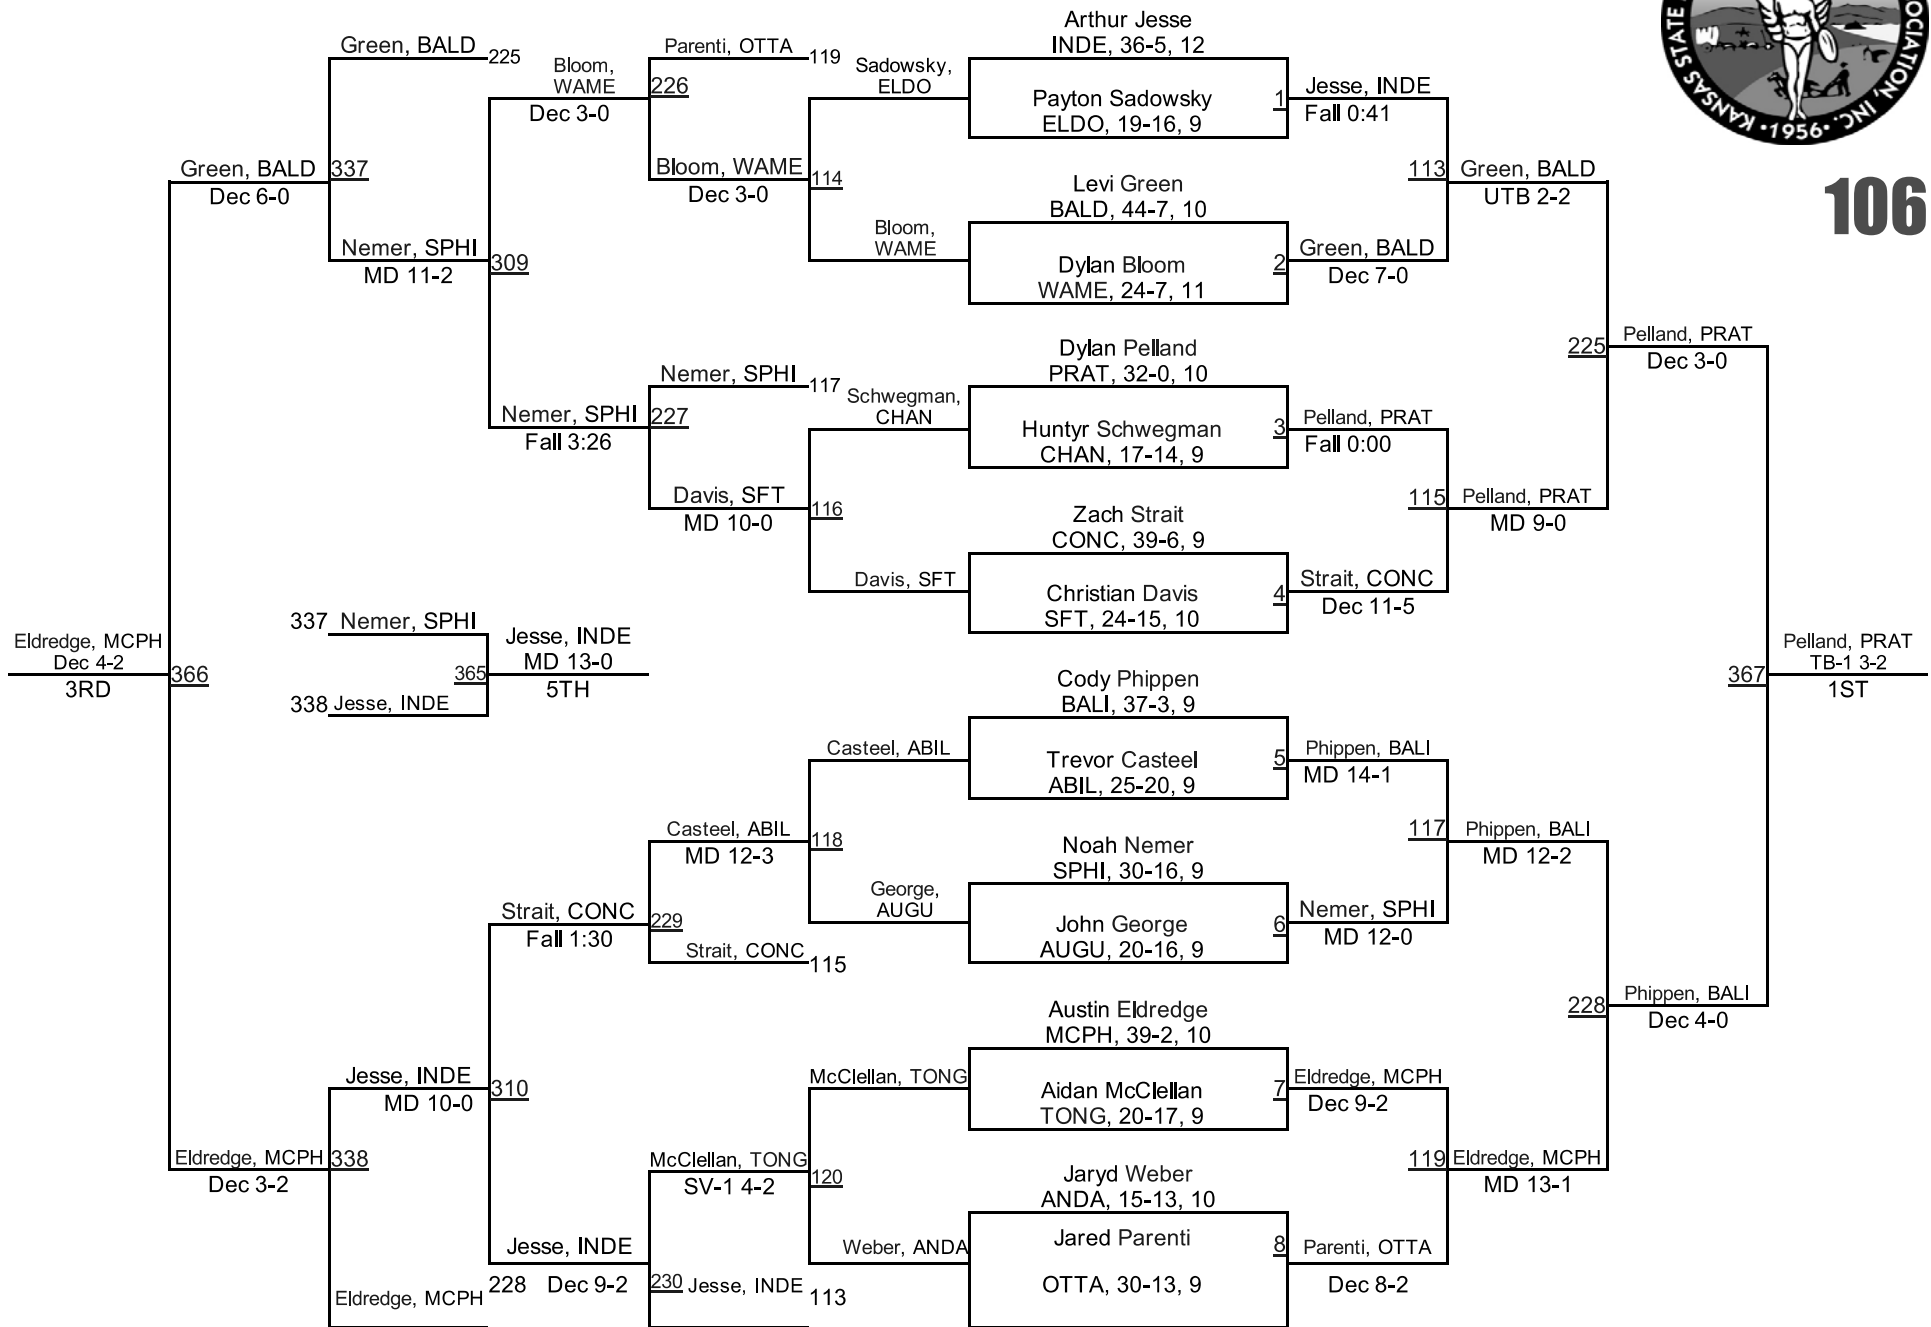

Team Scores

4A

1.	Baldwin	113.0	31.	Holcomb	16.0
2.	Chanute	105.0	31.	KC-Bishop Ward	16.0
3.	Holton	87.0	31.	Louisburg	16.0
4.	Abilene	85.0	34.	McPherson	15.0
5.	El Dorado	78.5	34.	Ulysses	15.0
6.	Basehor Linwood	70.0	34.	Winfield	15.0
7.	Lindsborg-Smoky Valley	69.0	37.	Towanda Circle	14.0
8.	Colby	61.5	38.	Hugoton	12.0
9.	Santa Fe Trail	59.0	39.	Fort Scott	9.0
10.	Spring Hill	54.0	40.	Nickerson	7.0
11.	LaCygne Prairie View	51.0	41.	Concordia	6.0
12.	Chapman	49.0	41.	Iola	6.0
13.	DeSoto	45.0	41.	Rock Creek	6.0
14.	Augusta	42.5	41.	Tonganoxie	6.0
15.	Pratt	41.0	45.	Buhler	5.0
16.	Wamego	36.0	46.	Meriden Jeff West	4.0
17.	Mulvane	33.0	47.	Frontenac	3.0
18.	Bonner Springs	29.0	47.	Hays-TMP	3.0
18.	Hays	29.0	49.	Eudora	2.0
18.	Independence	29.0	49.	Hoyt Royal Valley	2.0
21.	Andale	28.0	49.	Ottawa	2.0
22.	Clay Center Community	25.0	49.	Rose Hill	2.0
22.	Osawatomie	25.0	53.	Altamont-Labette County	0.0
24.	Columbus	24.0	53.	Atchison	0.0
25.	Clearwater	22.5	53.	Coffeyville-Field Kinley	0.0
26.	Goodland	22.0	53.	Garnett Anderson County	0.0
26.	KC-Sumner Academy	22.0	53.	KC-Piper	0.0
28.	Parsons	21.0	53.	SM-Bishop Miege	0.0
29.	Wellington	19.5			
30.	Paola	18.0			

106