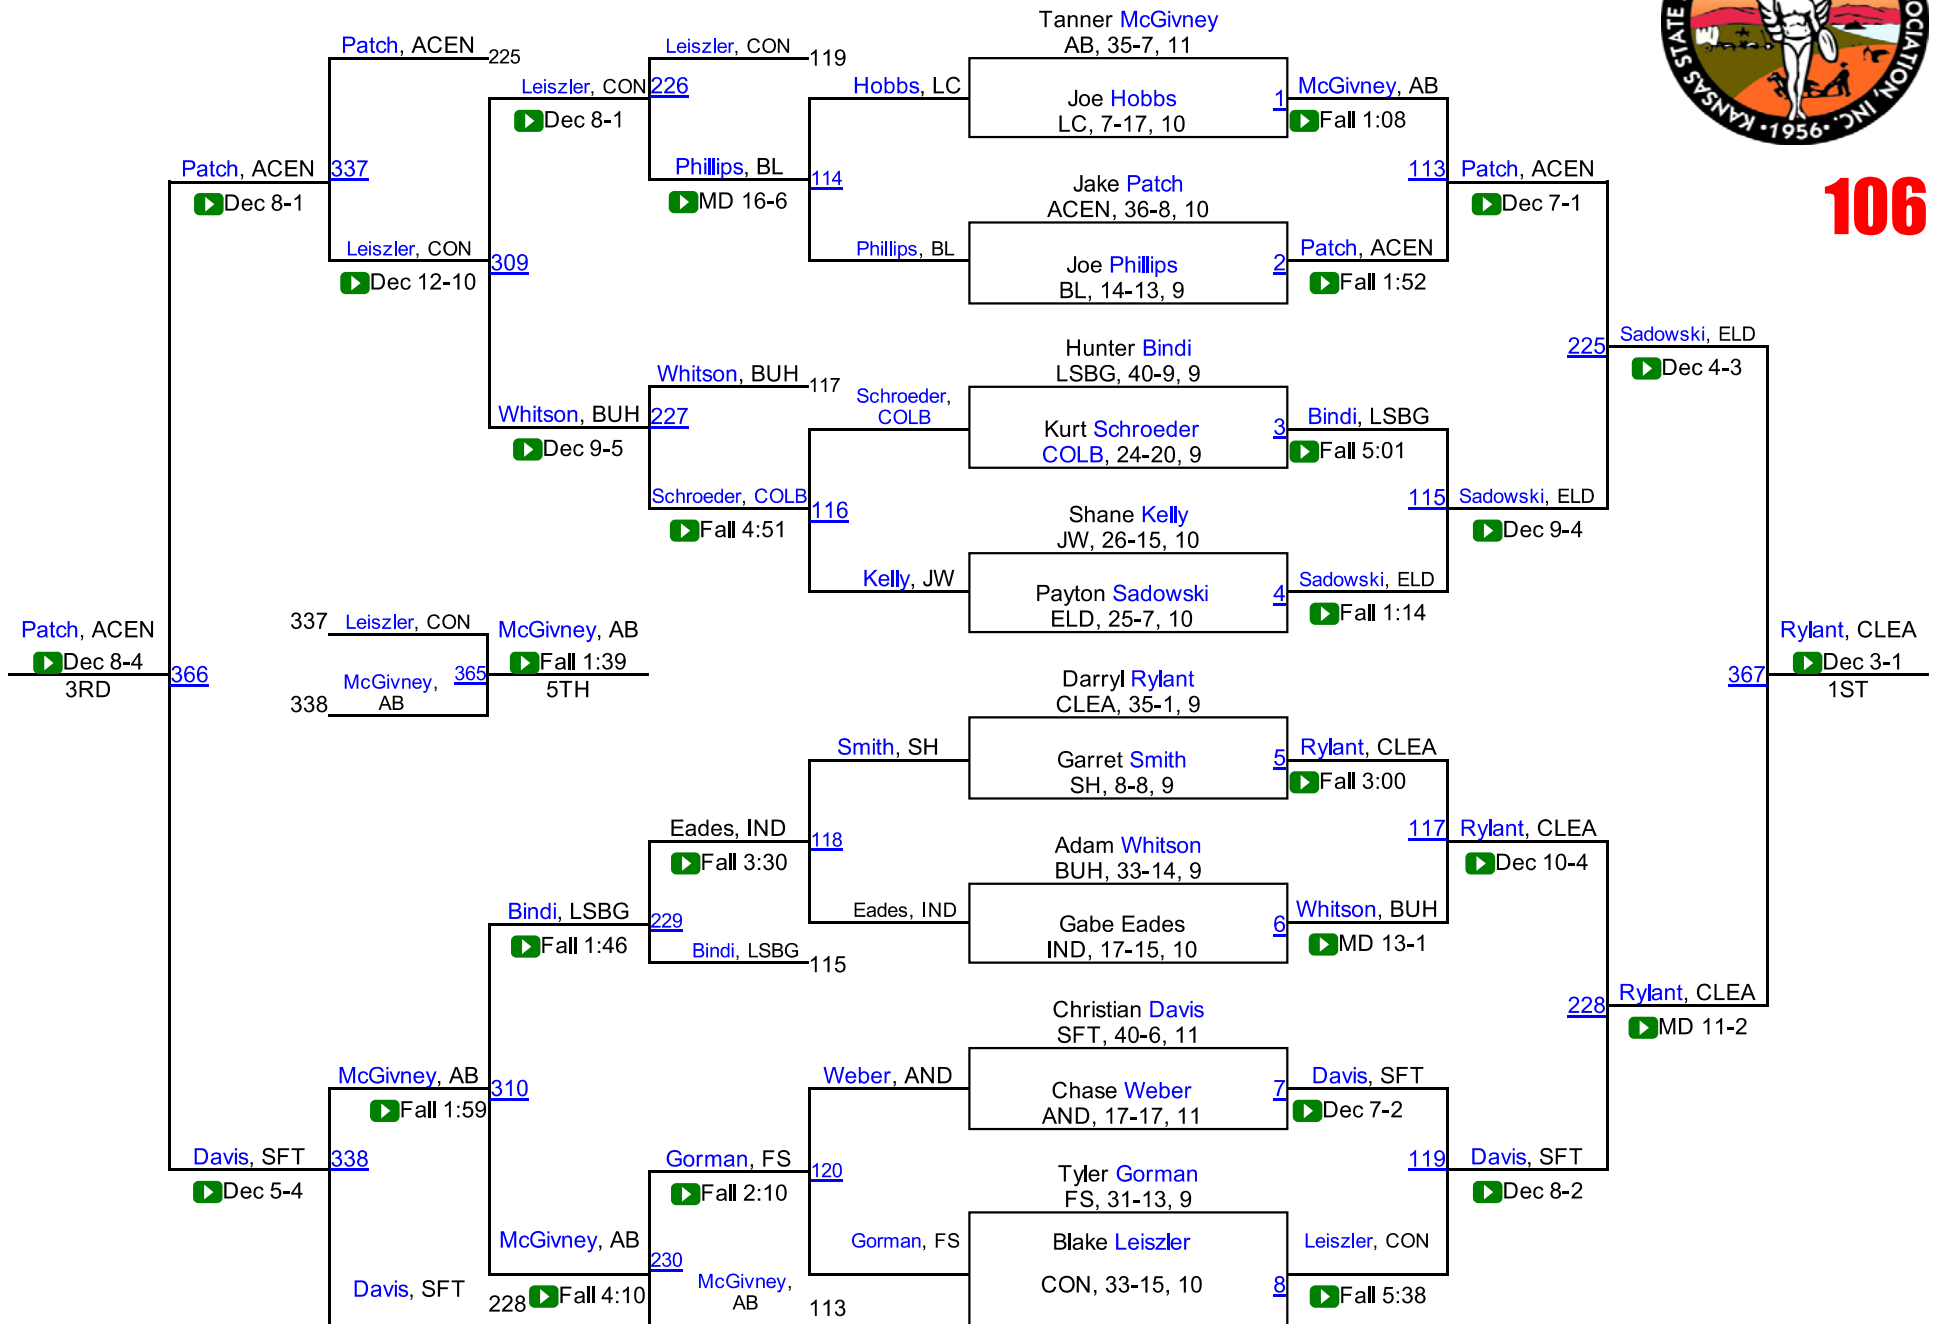

Team Scores

4A

1.	Colby	120.0
2.	El Dorado	91.0
3.	Pratt	82.0
4.	Andale	73.0
5.	Goodland	71.5
6.	Santa Fe Trail	56.0
7.	Andover Central	55.0
8.	Mulvane	54.0
9.	Clearwater	51.0
10.	Burlington	50.0
10.	Chanute	50.0
10.	Holton	50.0
13.	Basehor-Linwood	46.0
14.	Abilene	45.0
14.	Louisburg	45.0
16.	Chapman	41.0
16.	LaCygne-Prairie View	41.0
18.	Tonganoxie	40.5
19.	Clay Center Community	38.0
20.	Fort Scott	36.0
21.	Spring Hill	35.0
22.	Concordia	29.5
22.	Ottawa	29.5
24.	Lindsborg-Smoky Valley	29.0
25.	Paola	27.0
26.	Augusta	26.0
26.	KC-Sumner Academy	26.0
28.	McPherson	24.5
29.	Baldwin	24.0
29.	Independence	24.0
31.	Frontenac	23.0
32.	Winfield	21.0
33.	Buhler	20.0
33.	Parsons	20.0
35.	Columbus	19.5
36.	Hugoton	18.0
36.	Ulysses	18.0
38.	Holcomb	17.5
39.	Wamego	8.0
40.	Iola	6.0
41.	De Soto	5.0
41.	Hays	5.0
41.	Towanda-Circle	5.0
41.	Wellington	5.0
45.	St. George-Rock Creek	4.0
46.	Eudora	3.0
46.	Osawatomie	3.0
48.	Meriden-Jefferson West	1.0
48.	Nickerson	1.0
50.	Altamont-Labette County	0.0

50.	Atchison	0.0	
50.	Garnett-Anderson County		0.0
50.	Rose Hill	0.0	

2016 KSHSAA 4A Championships

106

2016 KSHSAA 4A Championships

113

2016 KSHSAA 4A Championships

132

2016 KSHSAA 4A Championships